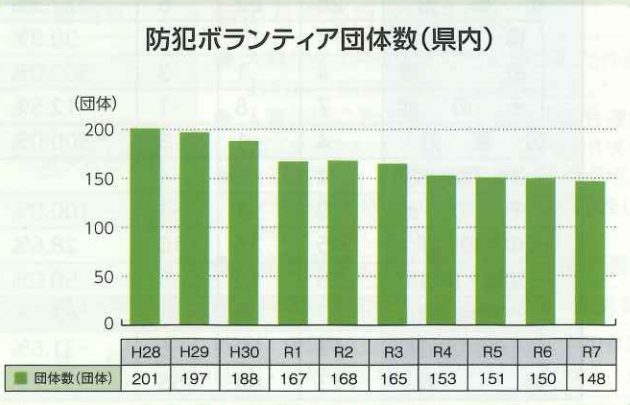

県内の刑法犯認知状況

本県の刑法犯認知件数は、平成15年の9,302件をピークに令和2年まで17年連続で減少していましたが、令和3年に増加に転じて以降、5年連続で増加し、令和7年は、前年より793件増の3,045件を認知するという大変厳しい状況となっています。

また、令和7年末現在の県内の防犯ボランティア団体は、148団体・約6,200人、自動車に青色回転灯を装着した自主防犯パトロール団体(青色防犯パトロール団体)は、39団体・車両63台で、たくさんの方々により、子どもの見守り活動や高齢者の安全確保を図るための防犯活動などをしていただいております。

日頃から、皆様が「地域の安全は、地域で守る」との気持ちで取り組んでいただいている防犯ボランティア活動が、地域の安全を守るための大きな力となっております。

増加する刑法犯認知件数を減少させるべく、今後とも、誰もが安心して暮らせる社会の実現に向けて、皆様のお力添えをいただきますようお願い申し上げます。