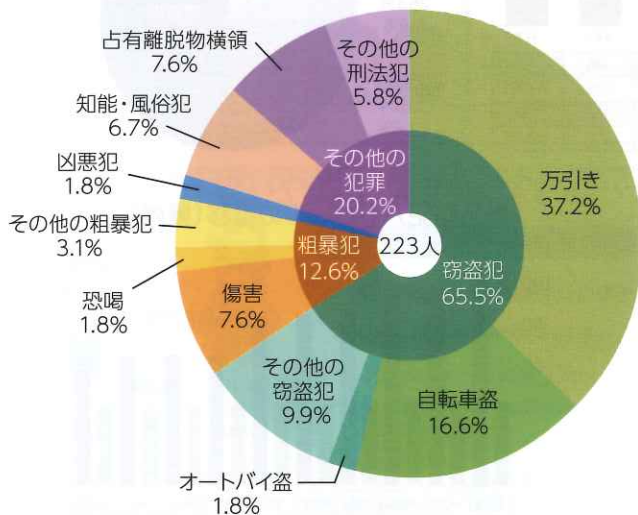

日頃から、皆様が「地域の安全は、地域で守る」との気持ちで取り組んでいただいている防犯ボランティア活動が、地域の安全を守るための大きな力となっております。

増加する刑法犯認知件数を減少させるべく、今後とも、誰もが安心して暮らせる社会の実現に向けて、皆様のお力添えをいただきますようお願い申し上げます。

令和7年 鳥取県の少年非行概要

1. 非行少年の検挙・補導状況 (累計人員)

非行少年は240人 (前年比+53人)

(令和7年確定値)

区分	R7	前年	増減	
			人数	率
総数	240	187	53	28.3%
刑法犯	犯罪少年	109	37	33.9%
	触法少年	59	18	30.5%
	小計	168	55	32.7%
特別法犯	犯罪少年	18	-9	-50.0%
	触法少年	0	1	—
	小計	18	-8	-44.4%
ぐ犯少年	7	1	6	600.0%

前年と比べ、総数は53人増加した。

刑法犯総検挙人員に占める少年の割合は、前年より増加で推移しており、全国と比較すると0.9ポイント多い。

刑法犯総検挙人員に占める少年の割合

	刑法犯 総検挙人員	うち少年 検挙人員	刑法犯総検挙 人員に占める 少年の割合
全国	200,663	24,416	12.2%
鳥取県	1,114	146	13.1%
前年	916	109	11.9%

(令和7年)

2. 刑法犯で検挙・補導された少年の状況 (累計人員)

(1) 過去5年間の刑法犯で検挙・補導された少年の推移

(2) 罪種別の状況 (令和7年確定値)

犯罪少年・触法少年

- 窃盗犯が全体の65.5%を占めている。
- 初発型非行は141人で、全体の63.2%を占めており、万引き、占有離脱物横領が増加している。一方、自転車盗は減少した。

※割合は、小数点第2位を四捨五入しているため、合計が100%にならないことがある (以下同じ)

■：初発型非行

※初発型非行～万引き、自転車盗、オートバイ盗、占有離脱物横領

区分	R7	前年	増減	
			人数	率
窃盗犯	146	110	36	32.7%
万引き	83	48	35	72.9%
自転車盗	37	43	-6	-14.0%
オートバイ盗	4	4	0	0.0%
その他	22	15	7	46.7%
粗暴犯	28	22	6	27.3%
傷害	17	13	4	30.8%
恐喝	4	1	3	300.0%
その他	7	8	-1	-12.5%
凶悪犯	4	1	3	300.0%
強盗・不同意性交等	4	0	4	—
その他	0	1	-1	-100.0%
その他の犯罪	45	35	10	28.6%
知能・風俗犯	15	10	5	50.0%
占有離脱物横領	17	6	11	183.3%
その他の刑法犯	13	19	-6	-31.6%
総数	223	168	55	32.7%