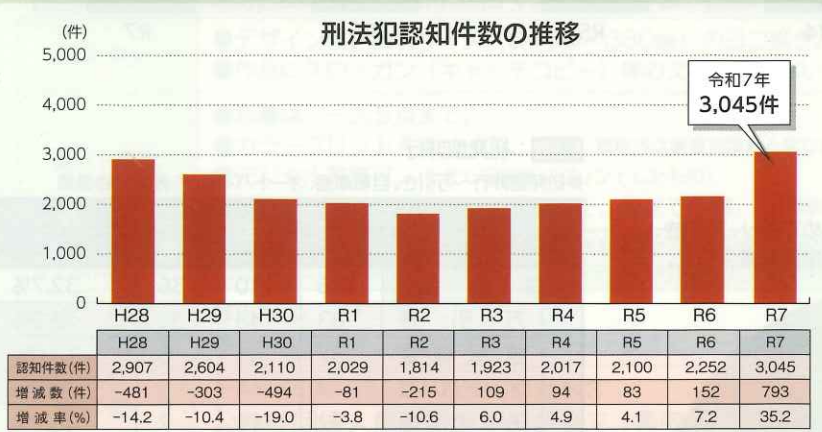

県内の刑法犯認知状況

本県の刑法犯認知件数は、平成15年の9,302件をピークに令和2年まで17年連続で減少していましたが、令和3年に増加に転じて以降、5年連続で増加し、令和7年は、前年より793件増の3,045件を認知するという大変厳しい状況となっています。

また、令和7年末現在の県内の防犯ボランティア団体は、148団体・約6,200人、自動車に青色回転灯を装着した自主防犯パトロール団体(青色防犯パトロール団体)は、39団体・車両63台で、たくさんの方々により、子どもの見守り活動や高齢者の安全確保を図るための防犯活動などをしていただいております。

日頃から、皆様が「地域の安全は、地域で守る」との気持ちで取り組んでいただいている防犯ボランティア活動が、地域の安全を守るための大きな力となっております。

増加する刑法犯認知件数を減少させるべく、今後とも、誰もが安心して暮らせる社会の実現に向けて、皆様のお力添えをいただきますようお願い申し上げます。