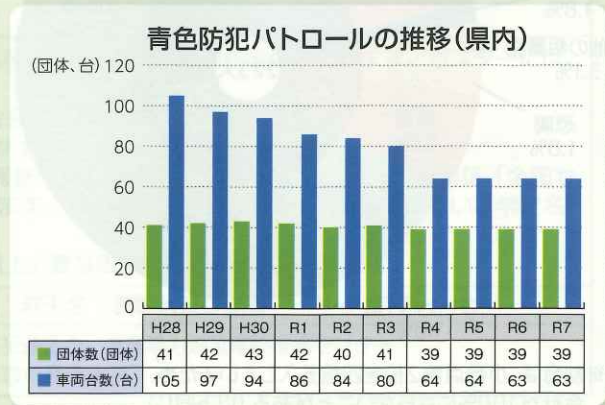

県内の刑法犯認知状況

本県の刑法犯認知件数は、平成15年の9,302件をピークに令和2年まで17年連続で減少していましたが、令和3年に増加に転じて以降、5年連続で増加し、令和7年は、前年より793件増の3,045件を認知するという大変厳しい状況となっています。

また、令和7年末現在の県内の防犯ボランティア団体は、148団体・約6,200人、自動車に青色回転灯を装着した自主防犯パトロール団体(青色防犯パトロール団体)は、39団体・車両63台で、たくさんの方々により、子どもの見守り活動や高齢者の安全確保を図るための防犯活動などをしていただいております。

日頃から、皆様が「地域の安全は、地域で守る」との気持ちで取り組んでいただいている防犯ボランティア活動が、地域の安全を守るための大きな力となっております。

増加する刑法犯認知件数を減少させるべく、今後とも、誰もが安心して暮らせる社会の実現に向けて、皆様のお力添えをいただきますようお願い申し上げます。